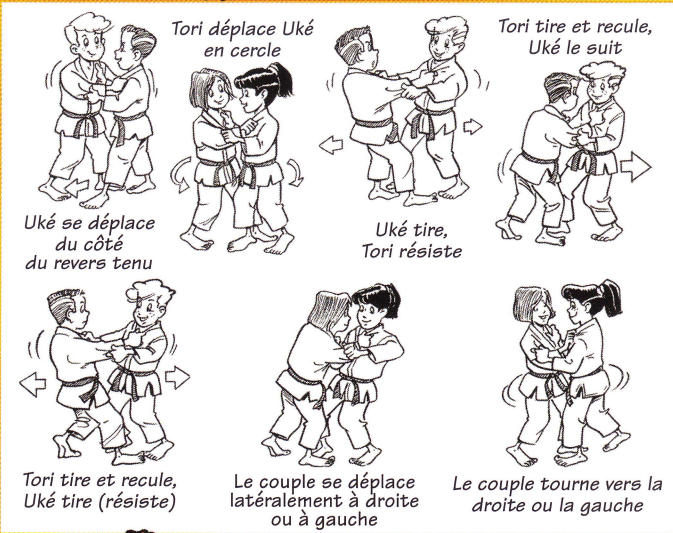

TECHNIQUES DE PROJECTION

NAGE WAZA

Reprise des situations étudiées antérieurement, plus...

Je réponds avec les techniques étudiées antérieurement, plus...

Programme de la ceinture jaune/orange à la ceinture orange (perfectionnement global)

TECHNIQUES DE CONTRÔLE

KATAME WAZA

EN position inférieure (sous Uké), je sais

Retourner et immobiliser Uké

EN position supérieure (sur Uké), je sais

EN position supérieure Je connais 5 immobilisations

EN position inférieure

Âges plancher ceinture jaune/orange : 9 ans

ceinture orange : 10 ans